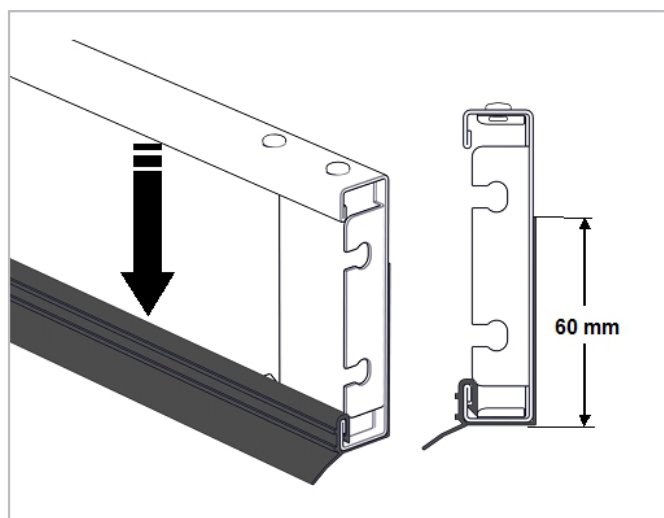

Op basis van de markteisen zullen we nieuwe orders voor deuren met de trekveren TOORS GUARDY EXT standaard leveren met een draagbalkprofiel dat gelakt is in RAL 9010 (wit) en een lage afdichting heeft. We vervangen hiermee het oorspronkelijke gegalvaniseerde profiel met afdichting met een onderbroken koudebrug. De prijs blijft ongewijzigd.

De afdichting met onderbroken koudebrug en het lakwerk van het draagbalkprofiel in alle tinten blijven optioneel.

SPECIFICATIES

- RAL 9010
- Lage afdichting

Standaard:

Optioneel:

Indien u vragen heeft over dit Product Info, kunt u contact opnemen met Toors.