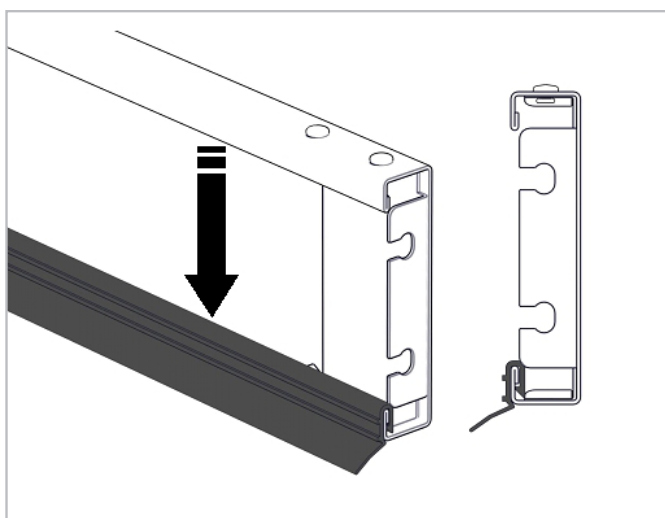

Op basis van de markteisen zullen we nieuwe orders voor deuren met de trekveren TOORS GUARDY EXT standaard leveren met een draagbalkprofiel dat gelakt is in RAL 9010 (wit) en een lage afdichting heeft. We vervangen hiermee het oorspronkelijke gegalvaniseerde profiel met afdichting met een onderbroken koudebrug. De prijs blijft ongewijzigd.

De afdichting met onderbroken koudebrug en het lakwerk van het draagbalkprofiel in alle tinten blijven optioneel.

SPECIFICATIES

- RAL 9010
- Lage afdichting

Standaard:

Optioneel:

Indien u vragen heeft over dit Product Info, kunt u contact opnemen met Toors.